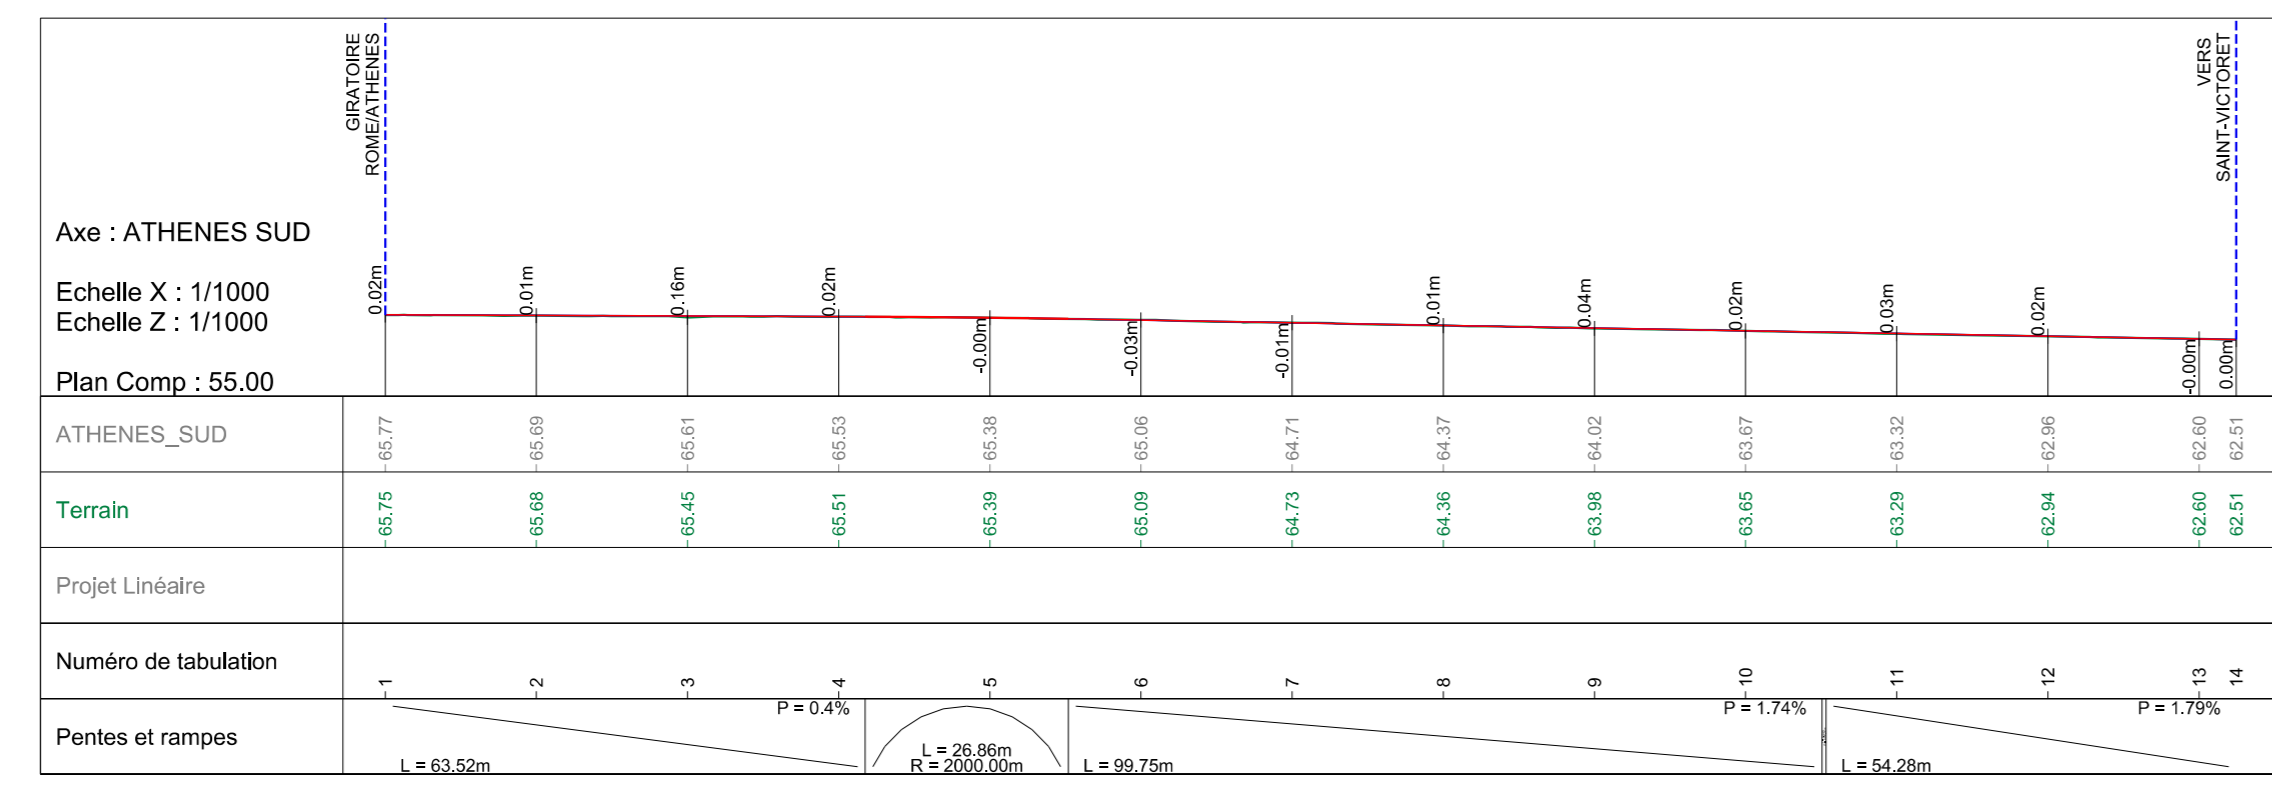

VOIE PRINCIPALE CONTINUE (RUE ATHENE NORD EXISTANTE; VOIE A ; VOIE B; PISTE)

RUE D'ATHENE SUD EXISTANTE

LEGENDE

- DEBLAIS
- REMBLAIS
- PROJET
- TERRAIN NATUREL

VOIE C

LEGENDE

- DEBLAIS
- REMBLAIS
- PROJET
- TERRAIN NATUREL