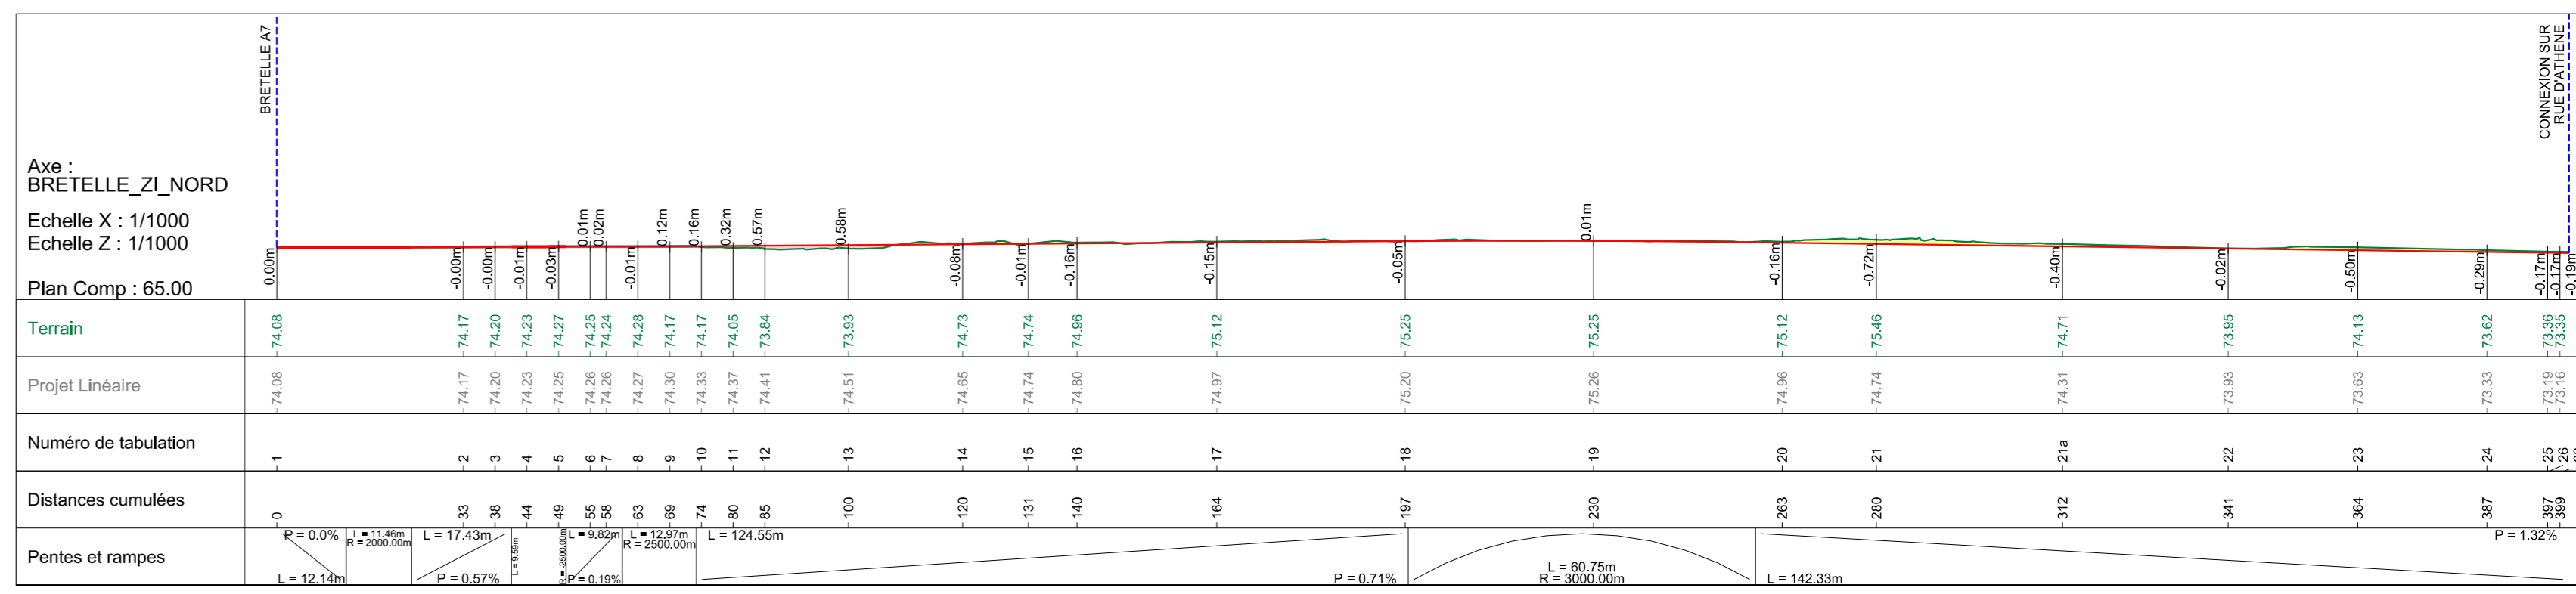

VOIE PRINCIPALE CONTINUE (RUE ATHENE NORD EXISTANTE; VOIE A ; VOIE B; PISTE)

RUE D'ATHENE SUD EXISTANTE

LEGENDE

- DEBLAIS
- REMBLAIS
- PROJET
- TERRAIN NATUREL

VOIE C

LEGENDE

- DEBLAIS
- REMBLAIS
- PROJET
- TERRAIN NATUREL