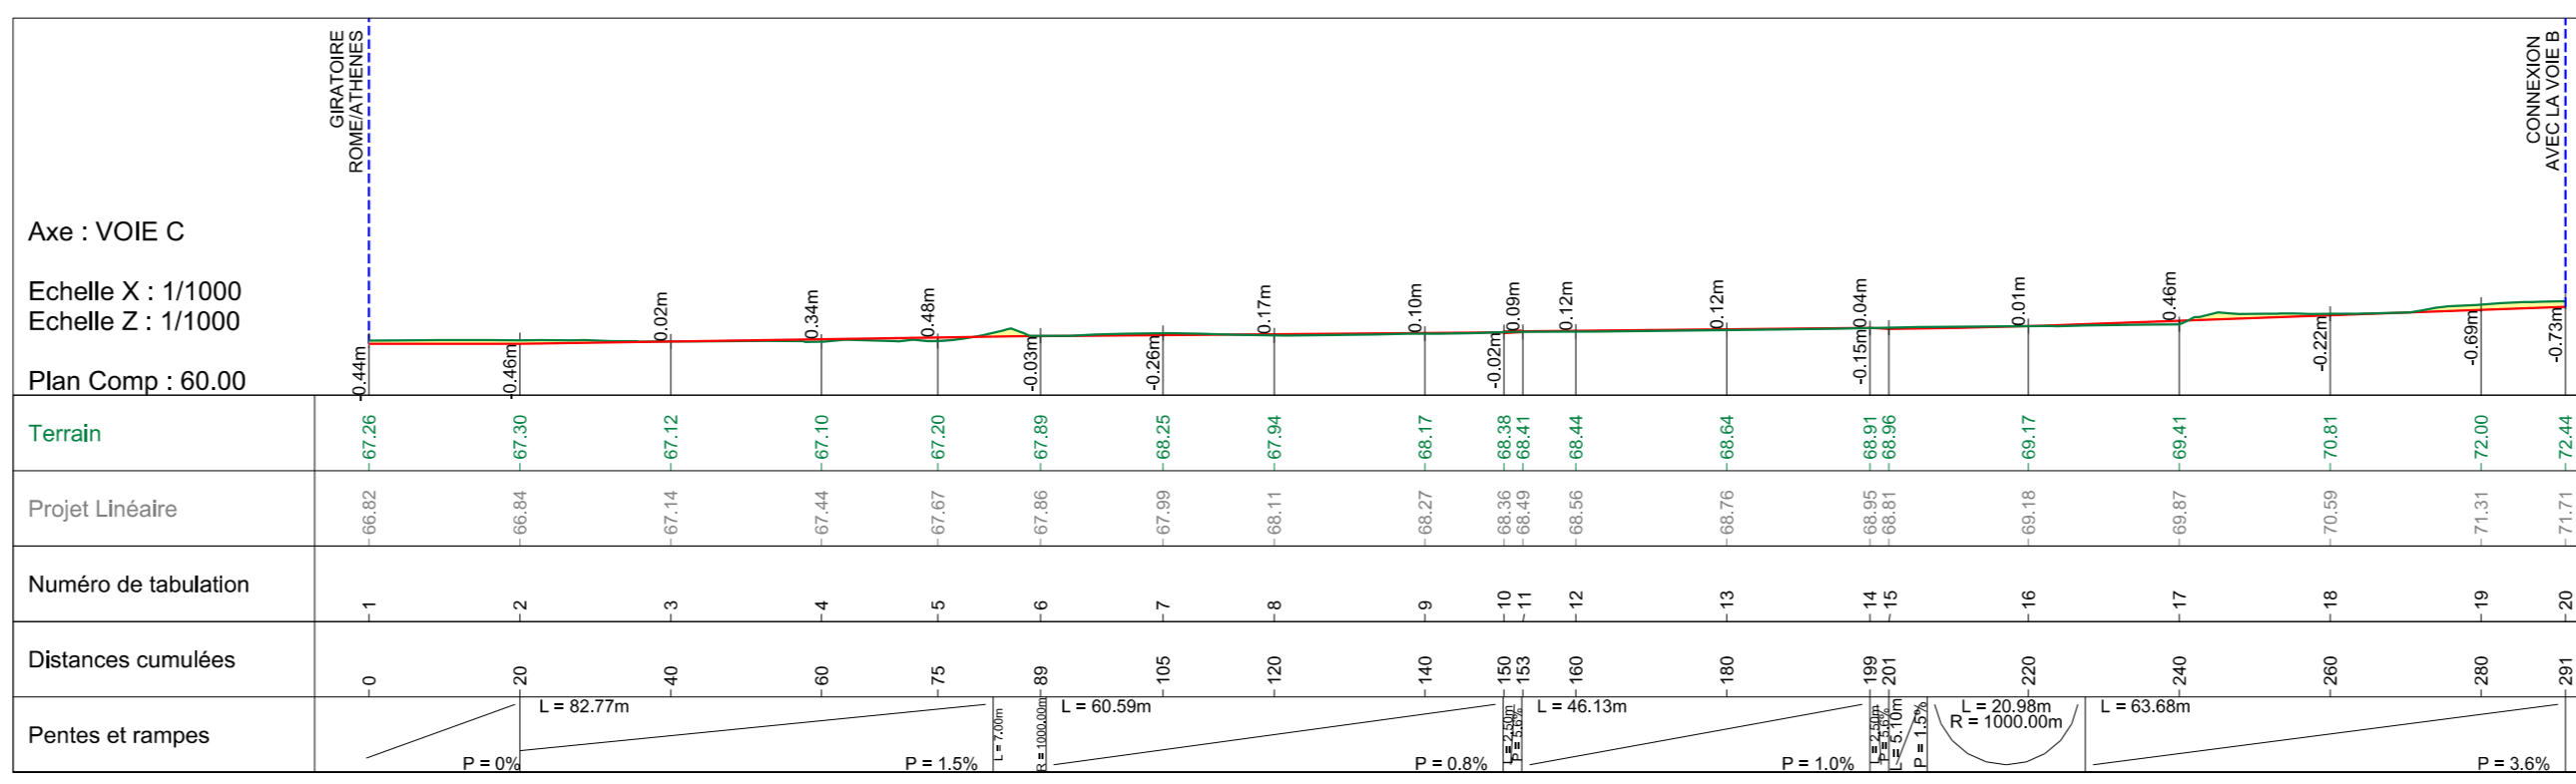

VOIE PRINCIPALE CONTINUE (RUE ATHENE NORD EXISTANTE; VOIE A ; VOIE B; PISTE)

RUE D'ATHENE SUD EXISTANTE

LEGENDE

- DEBLAIS
- REMBLAIS
- PROJET
- TERRAIN NATUREL

VOIE C

LEGENDE

- DEBLAIS
- REMBLAIS
- PROJET
- TERRAIN NATUREL