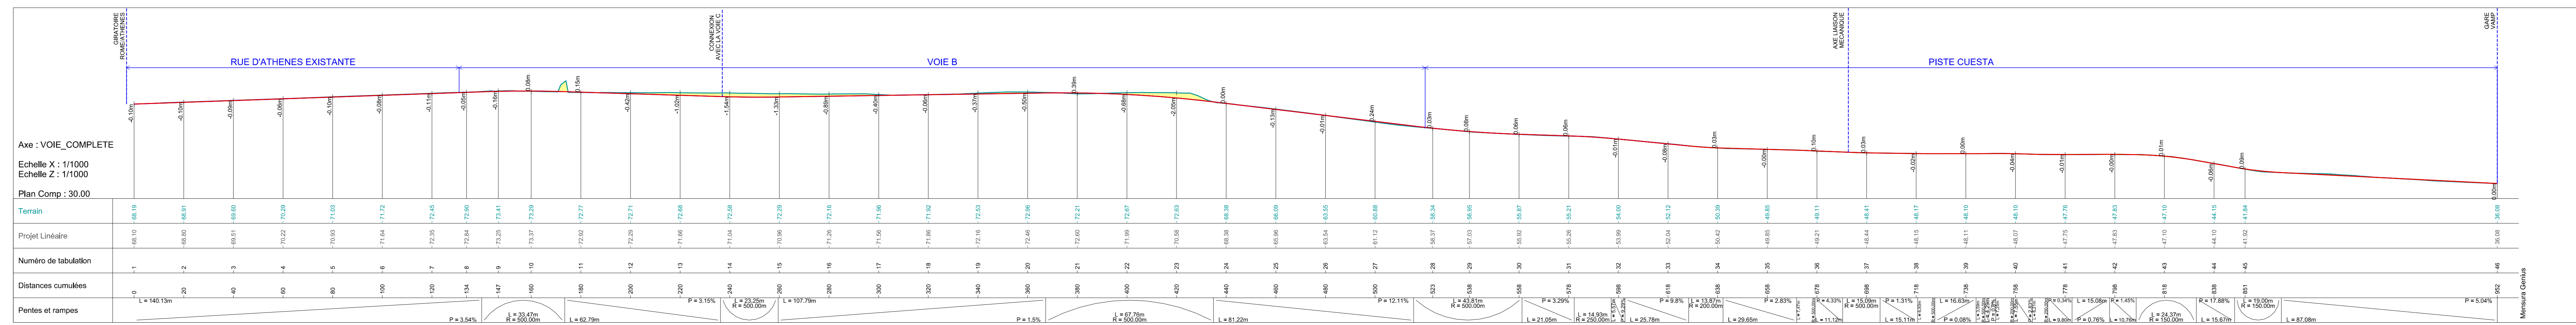

MAITRISE D'OEUVRE

opsia méditerranée

BP 70127 - LA VALETTE DU VAR  
83040 TOULON Cédex 9  
Téléphone : 04 94 23 93 00  
www.opsia.fr - contact@opsia.fr

REFERENCES TECHNIQUES ET ADMINISTRATIVES

Dossier N° 19 13882/02  
Réf. fichier : F8\_13882-02\_PL\_A  
Version : A

VOIE PRINCIPALE CONTINUE (RUE ATHENE NORD EXISTANTE; VOIE A ; VOIE B; PISTE)

RUE D'ATHENE SUD EXISTANTE

LEGENDE

- DEBLAIS
- REMBLAIS
- PROJET
- TERRAIN NATUREL

VOIE C

LEGENDE

- DEBLAIS
- REMBLAIS
- PROJET
- TERRAIN NATUREL

BRETELLE ZI ESTROUBLANS

LEGENDE

- DEBLAIS
- REMBLAIS
- PROJET
- TERRAIN NATUREL